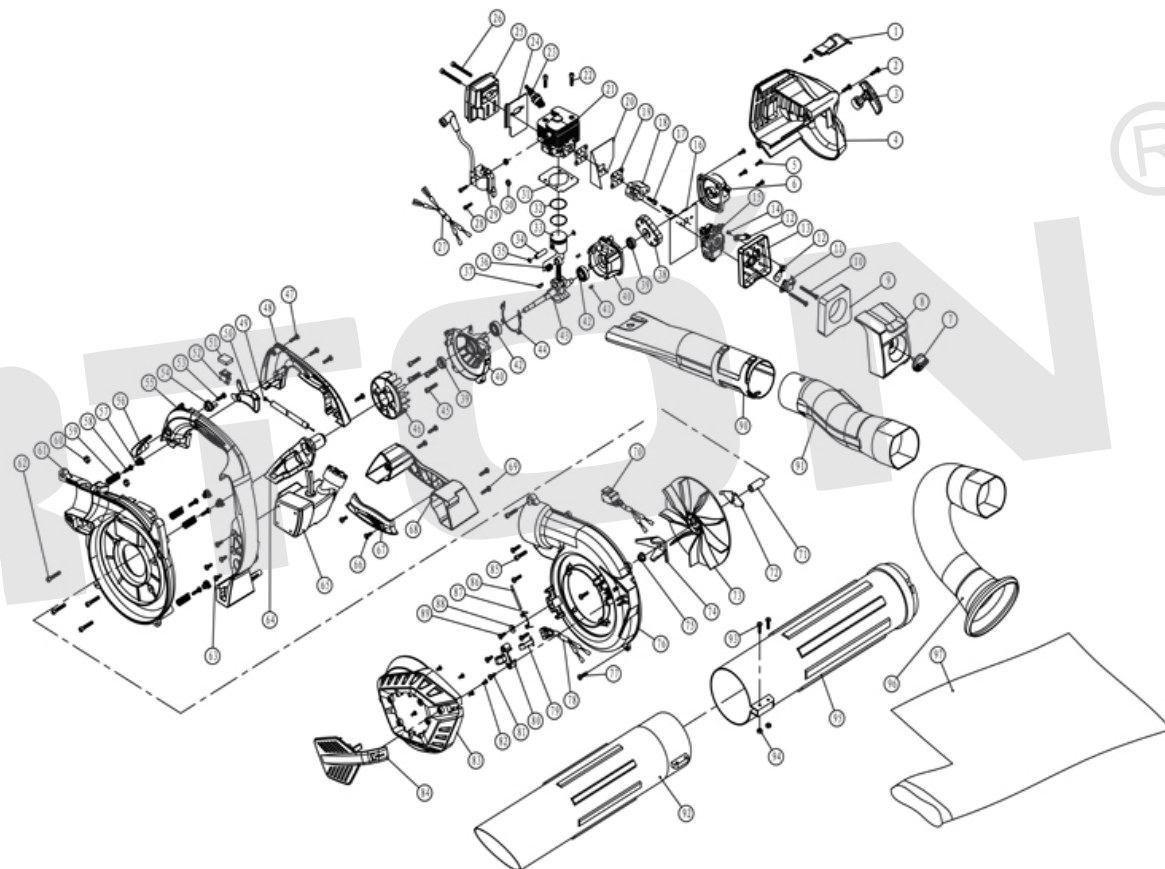

ИЛЛЮСТРИРОВАННЫЙ КАТАЛОГ ЗАПАСНЫХ ЧАСТЕЙ

BW-28

VERTÓN®

№	АТИКУЛ	НАИМЕНОВАНИЕ	КОЛ-ВО
1	01.11580.11810	Крышка свечи BW-28	1
2		Винт ST5x16	3
3	01.11580.11811	Ручка стартера BW-28	1
4	01.11580.11812	Кожух двигателя BW-28	1
5		Винт M4x20	4
6	01.10189.10682	Стартер в сборе BW-28	1
7			1
8			1
9			1
10	01.11580.11817	Корпус воздушного фильтра BW-28	2
11			1
12			1
13			1
14		Винт 3x8	1
15	01.10189.10684	Карбюратор BW-28	1
16	01.11580.11813	Прокладка карбюратора BW-28	1
17		Винт M5x25	2
18	01.11580.11819	Коллектор впускной BW-28	1
19	01.11580.11821	Прокладка-теплоизолятор BW-28	2
20	01.11580.11828	Проставка дистанционная BW-28	1
21	01.11580.11822	Цилиндр BW-28	1
22		Винт M5x22	2
23	01.11580.11824	Свеча зажигания BW-28	1
24	01.11580.11825	Прокладка глушителя BW-28	1
25	01.11580.11826	Глушитель BW-28	1
26		Винт M5x55	2
27	01.14490.15350	Линия пожаротушения BW-28	1
28		Винт M4x20	2
27			1
29	01.10189.10685	Магнето BW-28	1
30	01.14490.15351	Бакелитовая прокладка 4x10x4 BW-28	2