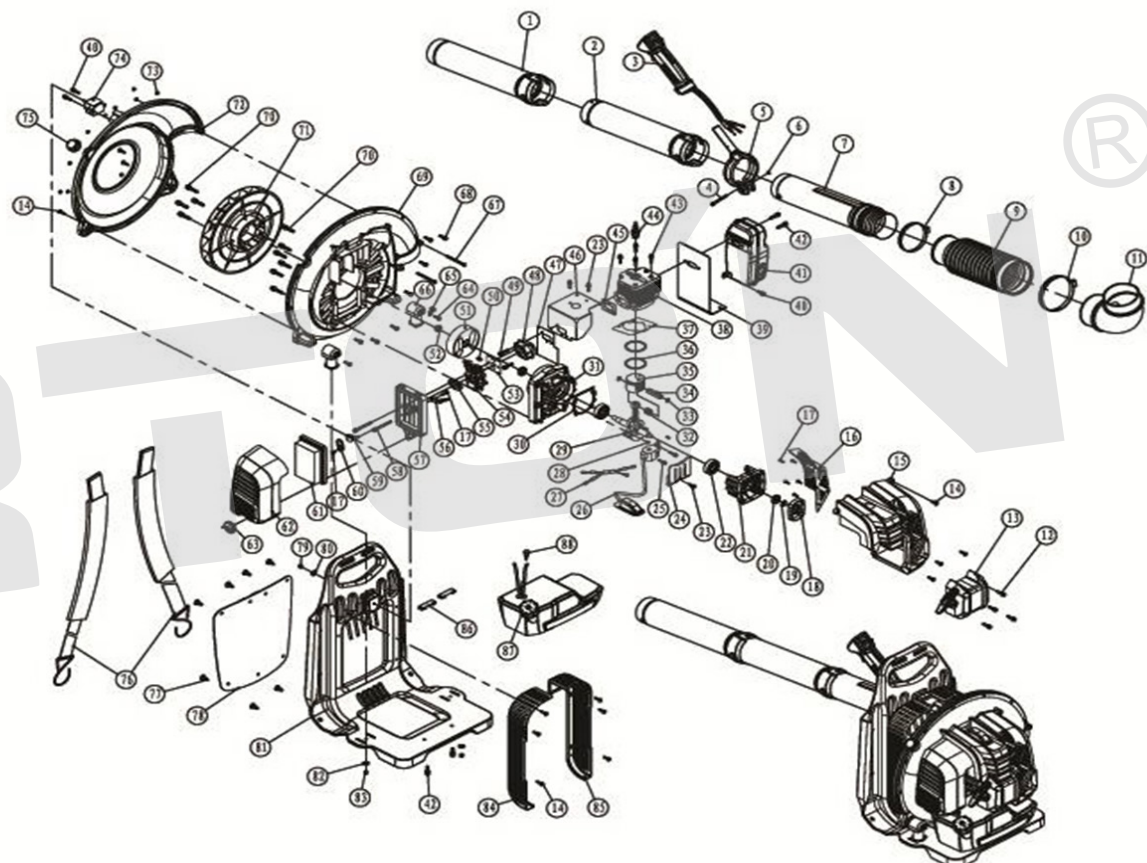

# ИЛЛЮСТРИРОВАННЫЙ КАТАЛОГ ЗАПАСНЫХ ЧАСТЕЙ BW-80

**VERTÓN®**

№	Артикул	Наименование	кол-во
1	01.10190.11780	Труба-форсунка круглая BW-80	1
2	01.10190.10192	Труба-удлинитель BW-80	1
3	01.10190.10193	Рукоятка управления BW-80	1
4	01.10190.15369	Винт с шестигранной головкой М6х45 BW-80	1
5	01.10190.10195	Кронштейн рукоятки управления BW-80	1
6	01.10190.15370	Гайка-бабочка М6 BW-80	1
7	01.10190.10197	Поворотная труба BW-80	1
8	01.10190.10198	Хомут 70-89	1
9	01.10190.10199	Гибкая труба BW-80	1
10	01.10190.10200	Хомут 80-99	1
11	01.10190.10201	Колено BW-80	1
12	01.10190.15371	Комбинированный шестигранный винт М5х20 BW-80	4
13	01.10190.10203	Стартер BW-80	1
14	01.10190.15372	Поперечный винт 5х16 BW-80	13
15	01.10190.10205	Кожух двигателя BW-80	1
16	01.10190.10206	Пылезащитная сетка BW-80	1
17	01.10190.15373	Поперечный винт 4х8 BW-80	7
18	01.10190.10208	Храповик стартера BW-80	1
19	01.10190.15374	Шайба плоская 8 BW-80	1
20	01.10190.10210	Сальник коленвала правый BW-80	1
21	01.10190.13943	Корпус картера правый BW80	1
22	01.10190.10212	Подшипник 6301 BW-80	2
23	01.10190.15375	Поперечный винт М5х12 BW-80	3
24	01.10190.15376	Крышка катушки зажигания BW-80	1
25	01.10190.15377	Комбинированный винт с шестигранной головкой М4х20 BW-80	2
26	01.10190.10216	Катушка зажигания BW-80	1
27			1