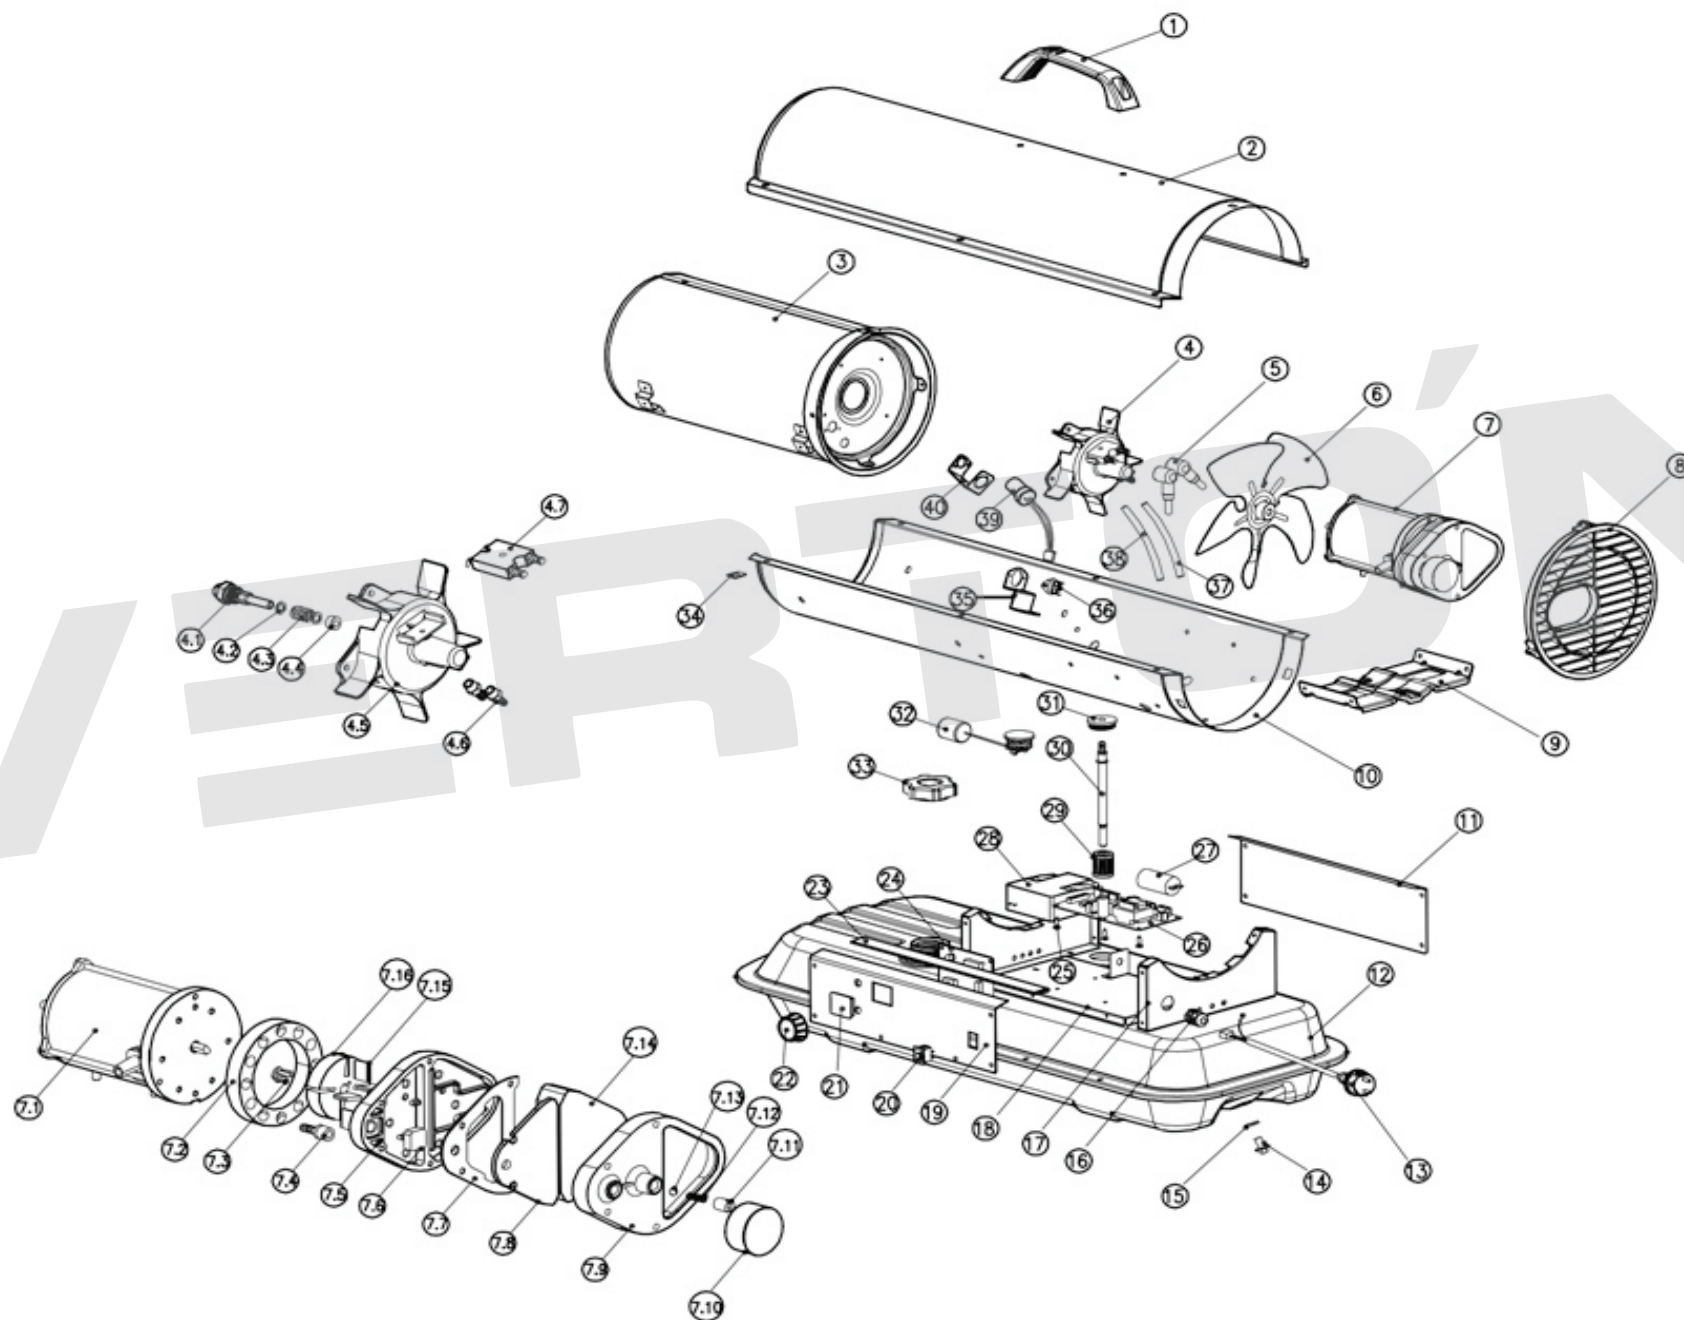

ИЛЛЮСТРИРОВАННЫЙ КАТАЛОГ ЗАПАСНЫХ ЧАСТЕЙ DH-15

VERTÓN®

ИЛЛЮСТРИРОВАННЫЙ КАТАЛОГ ЗАПАСНЫХ ЧАСТЕЙ

VERTON

DH-15

№	АТИКУЛ	НАИМЕНОВАНИЕ	КОЛ-ВО
1	01.8498.4716	Ручка транспортировочная диз.пушки	1
2	01.8498.15234	Часть корпуса верхняя DH-15	1
3	01.8498.8534	Камера сгорания в сборе DH-15/24	1
4	01.8498.8533	Горелка в сборе DH-15	1
4,1	01.8498.8567	Форсунка в сборе DH-15 (K-60)	1
4,2			2
4,3			1
4,4			1
4,5	01.8498.8532	Корпус горелки Vertron DH-15/24	1
4,6	01.8498.8524	Нипель (7,4) (DH-15/24/36/50/60)	2
4,7	01.8498.8530	Свеча зажигания DH-15/24/36/50/60	1
5	01.8498.8529	Провод высоковольтный DH-15/24/36/50/60	2
6	01.8498.8528	Вентилятор DH-15/24	1
7	01.8498.12399	Двигатель с насосом в сборе DH-15/24	1
7,1	01.8498.8527	Мотор DH-15/24	1
7,2	01.8498.8526	Корпус насоса DH-15/24/36/50	1
7,3	01.8498.8525	Крепление ротора насоса DH-15/24/36/50	1
7,4	01.8498.8524	Нипель (7,4) (DH-15/24/36/50/60)	1
7,5	01.8498.8523	Крышка насоса DH-15/24/36/50/60	1
7,6	01.8498.8520	Фильтр грубой отчистки DH-15/24/36/50/60	1
7,7	01.8498.8521	Резиновая прокладка насоса DH-15/24/36/50/60	1
7,8	01.8498.8522	Фильтр фетровый DH-15/24/36/50/60	1
7,9	01.8498.8519	Крышка фильтра DH-15/24/36/50/60	1
7,10	01.8498.8518	Манометр DH-15/24/36/50/60	1
7,11	01.8498.8566	Шарик (поз.7,11/7,12/7,13) Регулировочный винт в сборе часть шарнира креп-я подвиж. мех. DH-15-60	1
7,12			1
7,13			1
7,14	01.8498.8517	Фильтр тонкой отчистки DH-15/24/36/50/60	1
7,15	01.8498.8515	Ротор насоса в сборе Vertron DH-15/24/36/50 (15x54)	4
7,16			1
8	01.8498.8514	Решетка Vertron DH-15/24	1