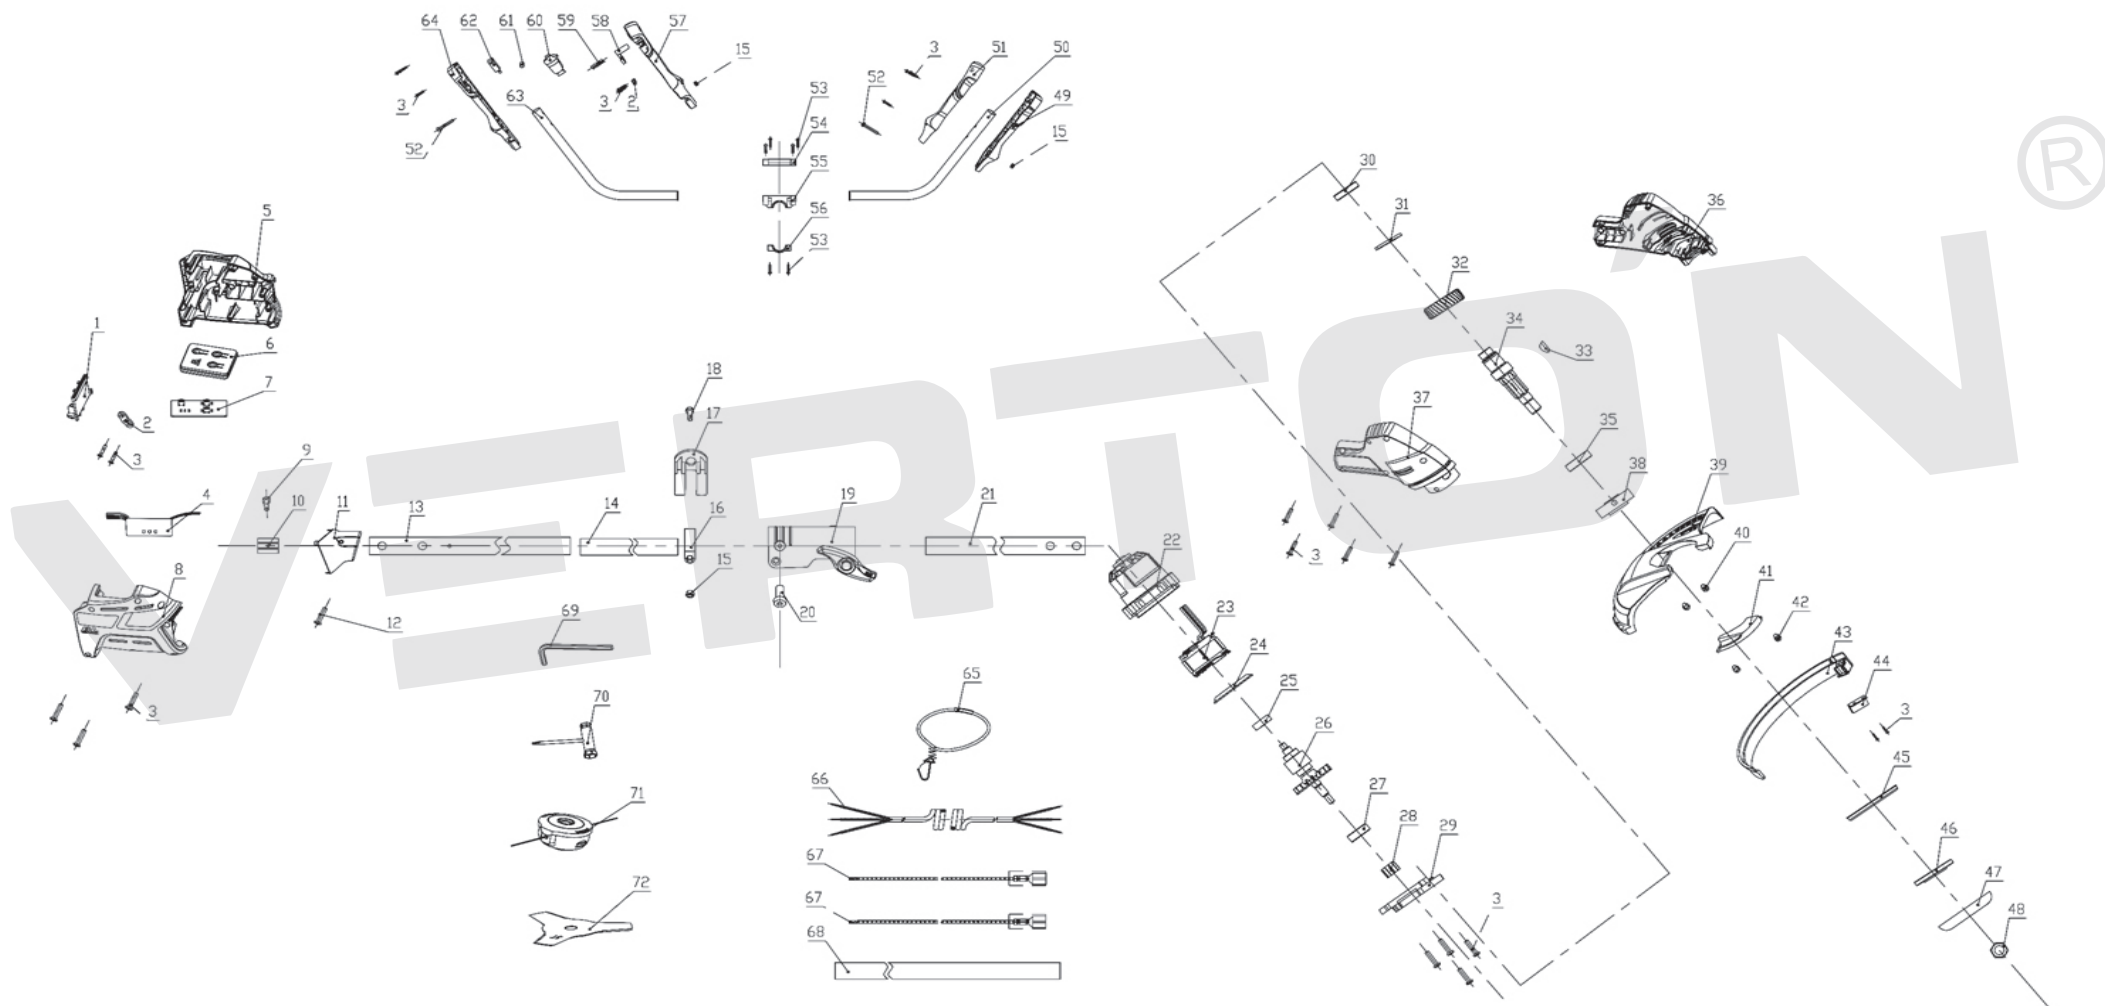

ИЛЛЮСТРИРОВАННЫЙ КАТАЛОГ ЗАПАСНЫХ ЧАСТЕЙ BBR-2030U

VERTÓN®

ИЛЛЮСТРИРОВАННЫЙ КАТАЛОГ ЗАПАСНЫХ ЧАСТЕЙ BBR-2030U

VERTÓN®

| № | Артикул | Наименование | кол-во |
|-----|----------------|--|--------|
| 1 | 01.15128.15170 | Гнездо АКБ BBR-2030U | 1 |
| 2 | 01.15128.15171 | Фиксатор кабеля BBR-2030U | 1 |
| 3 | | Винт 4x16 | 33 |
| 4 | | | 1 |
| 4.1 | 01.15128.15131 | Контроллер BBR-2030U | 1 |
| 4.2 | | | 1 |
| 5 | 01.15128.15172 | Левый корпус контроллера BBR-2030U | 1 |
| 6 | 01.15128.15173 | Индикаторная панель BBR-2030U | 1 |
| 7 | 01.15128.15174 | Регулировка скорости + панель индикации мощности BBR-2030U | 1 |
| 8 | 01.15128.15175 | Правый корпус контроллера BBR-2030U | 1 |
| 9 | | Винт 5x8 | 1 |
| 10 | 01.15128.15176 | Втулка крепления крышки корпуса BBR-2030U | 1 |
| 11 | 01.15128.15177 | Крышка корпуса контроллера BBR-2030U | 1 |
| 12 | | Винт 5x18 BBR-2030U | 1 |
| 13 | 01.15128.15178 | Штанга (верхняя часть) BBR-2030U | 1 |
| 14 | 01.15128.15179 | Губчатая оболочка штанги BBR-2030U | 1 |
| 15 | | | 3 |
| 16 | | | 1 |
| 17 | 01.15128.15180 | Крепление ремня BBR-2030D | 1 |
| 18 | | | 1 |
| 19 | | | 1 |
| 20 | 01.15128.15181 | Соединительная муфта штанги BBR-2030D | 1 |
| 21 | 01.15128.15182 | Штанга (нижняя часть) BBR-2030U | 1 |
| 22 | | | 1 |
| 23 | | | 1 |
| 24 | | | 1 |
| 25 | | | 1 |
| 26 | 01.15128.15183 | Двигатель в сборе BBR-2030U | 1 |
| 27 | | | 1 |
| 28 | | | 1 |
| 29 | | | 1 |
| 3 | | | 33 |